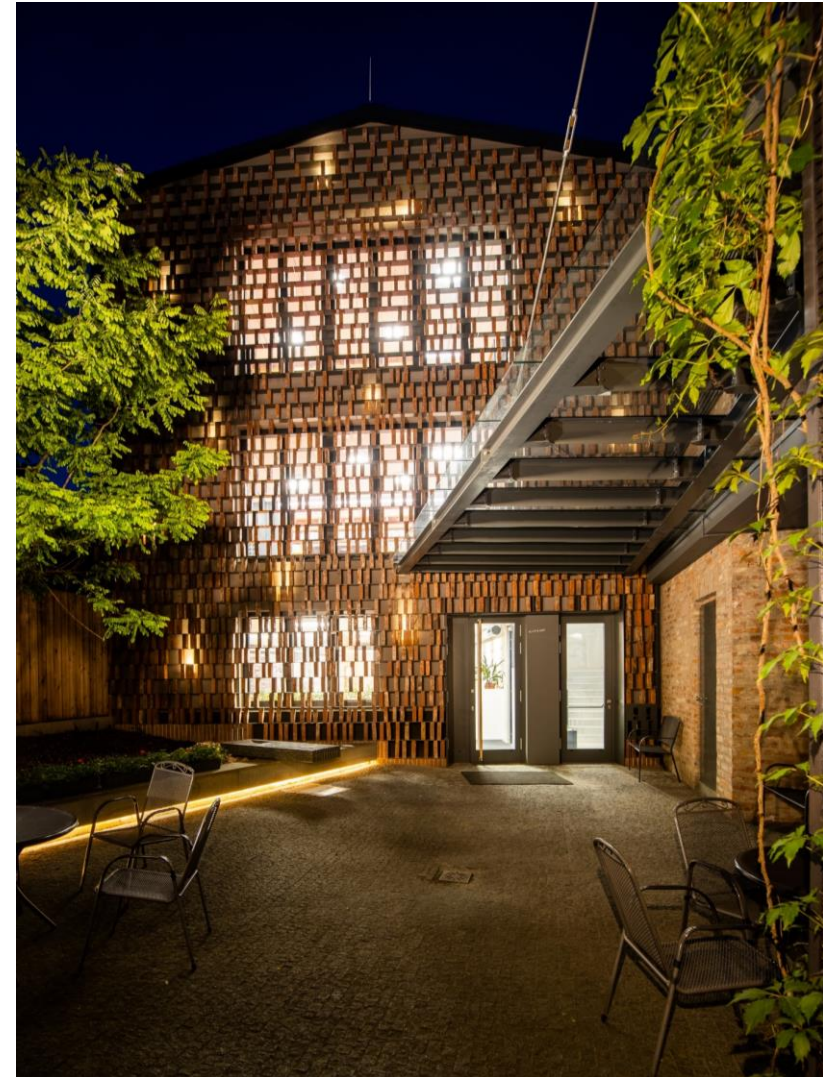

STADTBIBLIOTHEK HRÁDEK NAD NISOU

Městská knihovna Hrádek nad Nisou

- <https://www.hradek.eu/index3.aspx?rub=68>

Fassade, die an Bücherregale erinnert